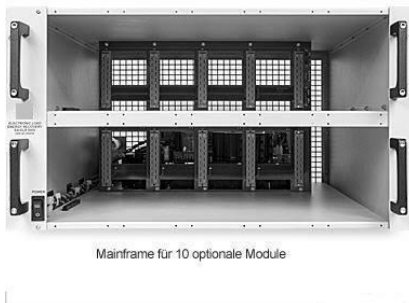

Serie Option

**EPS/ELR 5000
19" Rack**

EPS/ELR5000-Rack

Technische Daten

Bestellnummer

124185

Irrtümer und Änderungen vorbehalten/Alle Wertangaben sind typische Werte

EPS Stromversorgung GmbH
Electronic Power Supplies
Alter Postweg 101 86159 Augsburg
Tel.: +49 (0) 821 570451-0
Fax.: +49 (0) 821 570451-25
E-mail: info@eps-germany.de
www.eps-germany.de