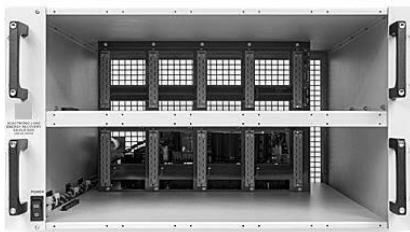

Series Option

**EPS/ELR 5000
19" Rack**

Mainframe für 10 optionale Module

EPS/ELR5000-Rack

Order code

124185

Subject to modification without notice, errors and omissions excepted

EPS Stromversorgung GmbH
Electronic Power Supplies
Alter Postweg 101 86159 Augsburg
Tel.: +49 (0) 821 570451-0
Fax.: +49 (0) 821 570451-25
E-mail: info@eps-germany.de
www.eps-germany.de